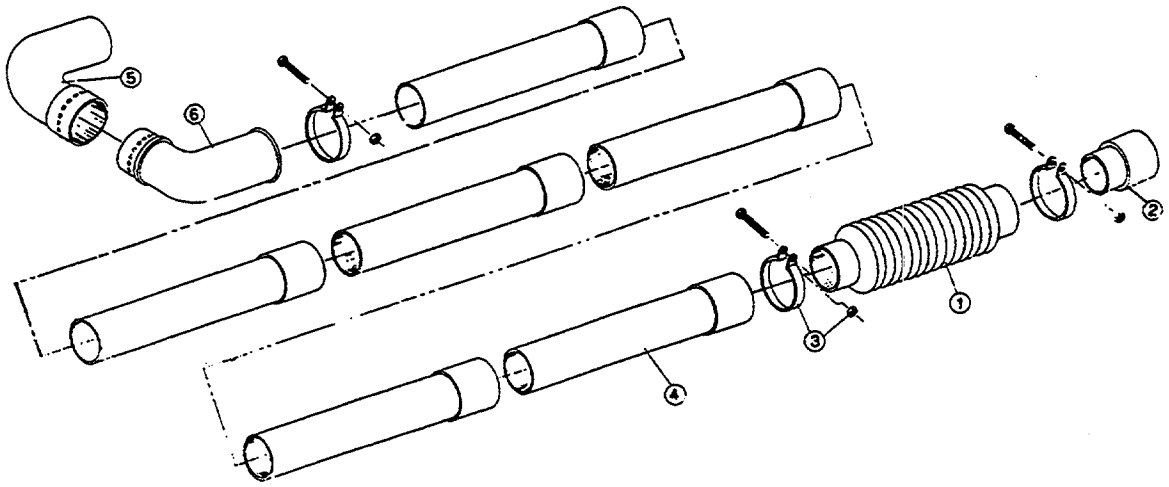

# 147300-GUTTER CLEAN-OUT KIT

<b>Item</b>	<b>Part No.</b>	<b>Description</b>
1	147504	Flex Extension Tube
2	147507	Adapter Tube Assembly
3	683424	Clamp Assembly
4	683426	Extension Tube
5	147505	Elbow Tube 90°
6	147506	Elbow Tube 80°